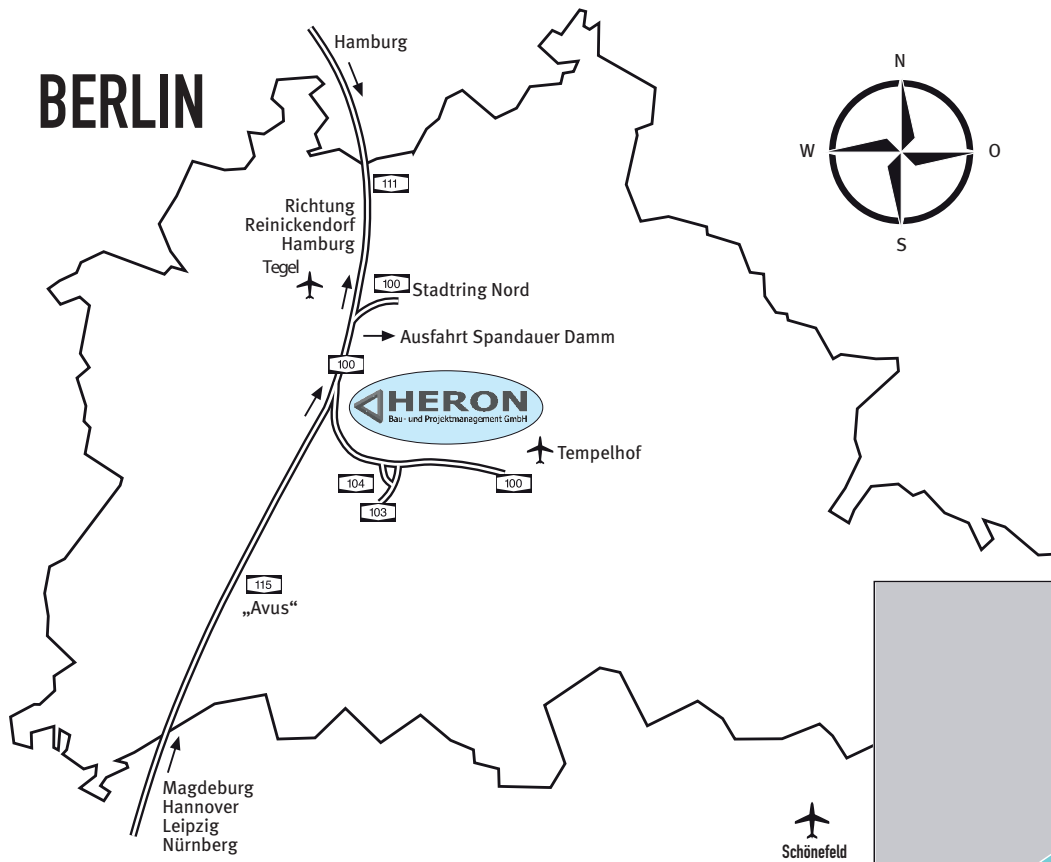

BERLIN

Gierkezeile 21
10585 Berlin
Kaiser-Friedrich-Höfe
2. Hof rechts

Tel. +49 (0)30 / 847 124 300
Fax +49 (0)30 / 847 124 309

Wenn Sie von der Autobahn A100 oder A115 kommen, nehmen Sie die Ausfahrt Spandauer Damm in Richtung City/Bahnhof Zoologischer Garten. Folgen Sie dem Spandauer Damm bis zur Kaiser-Friedrich-Str. in die Sie rechts abbiegen. Wenn Sie über diese Straße kommen beachten Sie bitte, dass der Eingang nur sporadisch geöffnet ist. Bitte benutzen Sie den Eingang Gierkezeile 21, indem Sie einfach von der Kaiser-Friedrich-Str. links in die Haubachstr. abbiegen. Von dort die nächste rechts, wo Sie uns dann finden werden. Bitte klingeln Sie an der Toreinfahrt, dann im 2. Hof rechts. Keine Parkraumbewirtschaftung!

ÖPNV: U-Bahnhof Bismarckstraße